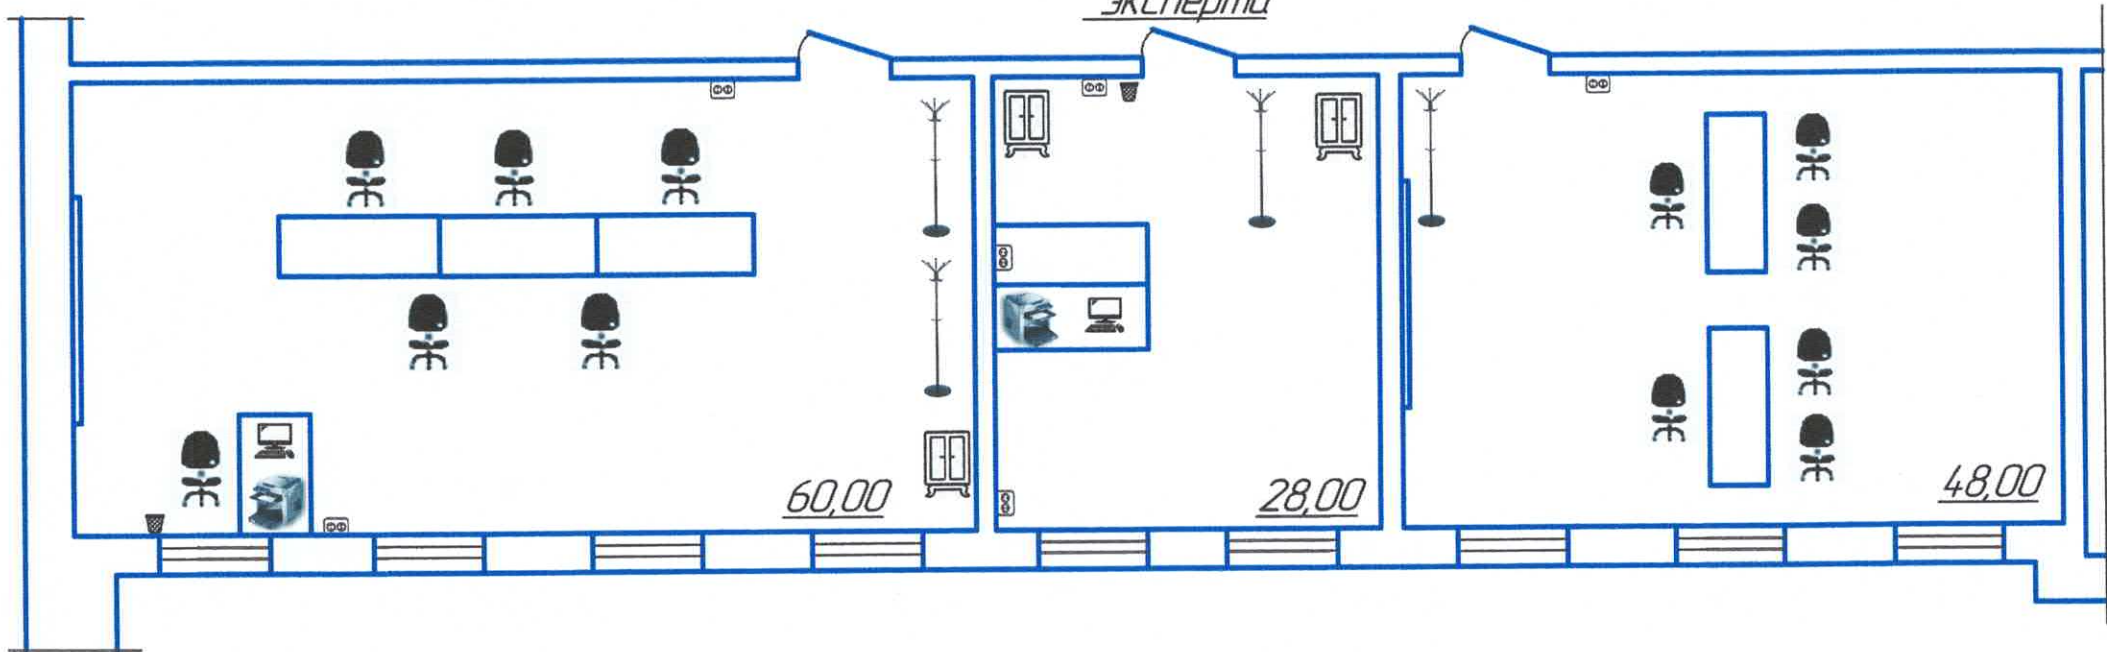

Комната экспертов

Комната главного
эксперта

Комната участников